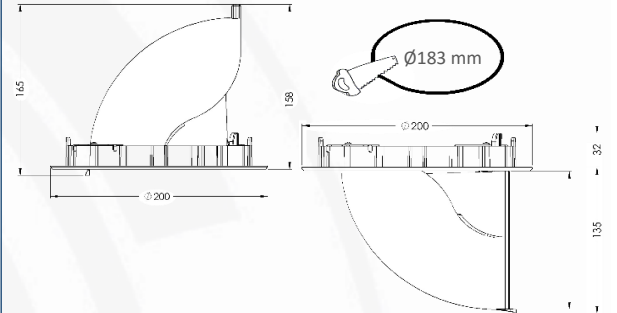

Teknik Çizim / Technical Drawing

Seçenekler

- Siyah, gri veya özel renk seçenekli elektrostatik toz boya
- Dar, orta veya geniş ışık çıkış açısı
- 80 CRI veya 90 CRI
- 2700K , 3000K veya 4000K renk sıcaklığı
- Bluetooth, 1-10 V ve DALI seçenekleri
- 1 veya 3 saat acil kit
- Bal peteği difüzör

Options

- Electrostatic powder coated with black, grey or special colour
- Narrow, medium or wide beam angle
- 80 CRI or 90 CRI
- 2700K , 3000K or 4000K color temperature
- Bluetooth, 1-10 V and DALI options
- 1 hour or 3 hours emergency kit
- Honeycomb diffuser

EN 60598-2-2