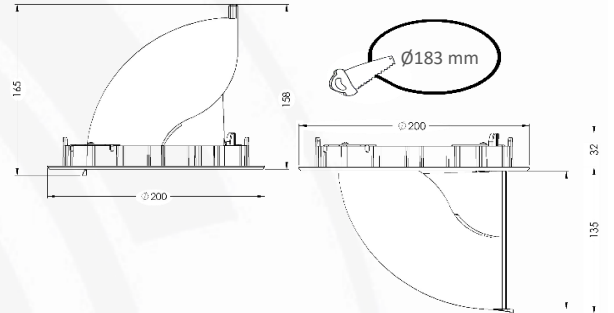

Teknik Çizim / Technical Drawing

Seçenekler

- Siyah, gri veya özel renk seçenekli elektrostatik toz boya
- Dar, orta veya geniş ışık çıkış açısı
- 80 CRI veya 90 CRI
- 2700K , 3000K veya 4000K renk sıcaklığı
- Bluetooth, 1-10 V ve DALI seçenekleri
- 1 veya 3 saat acil kit
- Bal peteği difüzör

Options

- Electrostatic powder coated with black, grey or special colour
- Narrow, medium or wide beam angle
- 80 CRI or 90 CRI
- 2700K , 3000K or 4000K color temperature
- Bluetooth, 1-10 V and DALI options
- 1 hour or 3 hours emergency kit
- Honeycomb diffuser

EN 60598-2-2