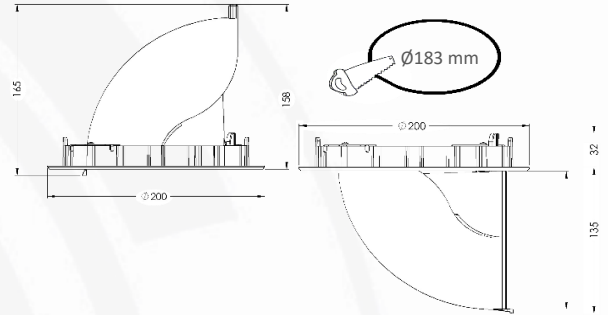

Teknik Çizim / Technical Drawing

Seçenekler

- Siyah, gri veya özel renk seçenekli elektrostatik toz boya
- Dar, orta veya geniş ışık çıkış açısı
- 80 CRI veya 90 CRI
- 2700K , 3000K veya 4000K renk sıcaklığı
- Bluetooth, 1-10 V ve DALI seçenekleri
- 1 veya 3 saat acil kit
- Bal peteği difüzör

Options

- Electrostatic powder coated with black, grey or special colour
- Narrow, medium or wide beam angle
- 80 CRI or 90 CRI
- 2700K , 3000K or 4000K color temperature
- Bluetooth, 1-10 V and DALI options
- 1 hour or 3 hours emergency kit
- Honeycomb diffuser

EN 60598-2-2